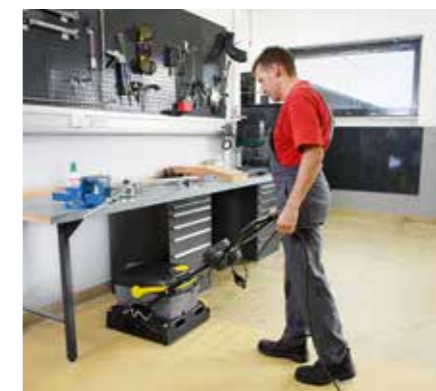

### Kraftfull och kompakt

Två snabbroterande borstvalsar med högt anläggningstryck. Ytkapacitet 400 m<sup>2</sup>/h. Två sugrampor avlägsnar vatten framåt och bakåt. Golvet torkar omedelbart.